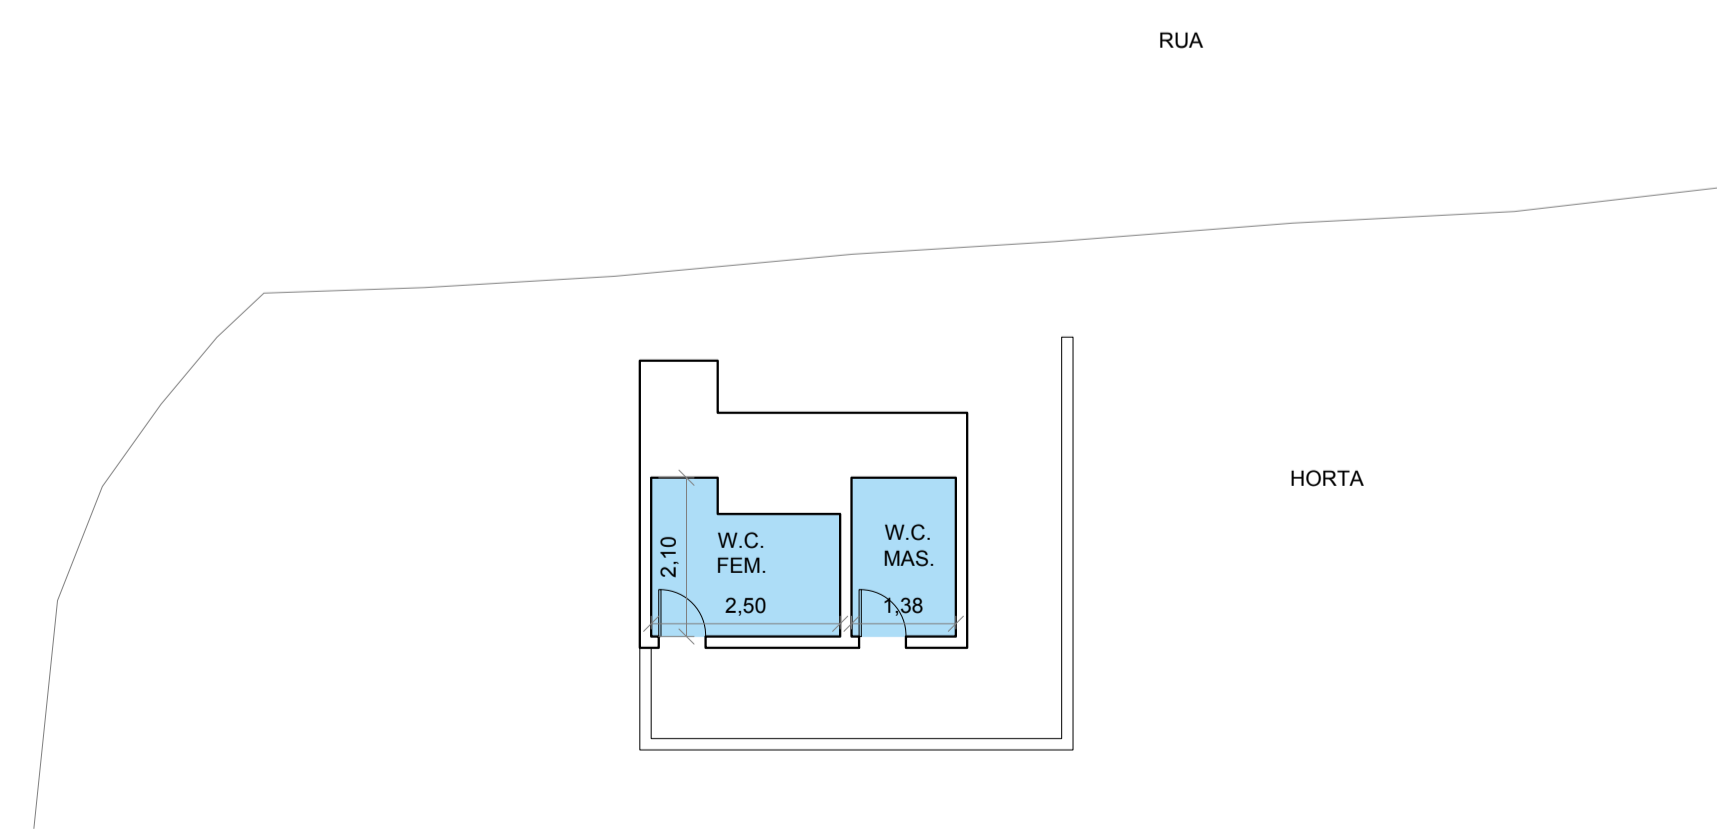

HORTA

ARQUITETURA | URBANISMO | DESIGN

KC ARQUITETURA URBANISMO E DESIGN LTDA ME
Rua Continental, 289, Sala 21 - Jardim do Mar
São Bernardo do Campo - SP
www.kcarq.com
contato@kcarq.com
Tel 11 4388-7772

ESTÂNCIA ALTO DA SERRA
CLIENTE

ESTRADA NEVIO CARLONE, 03
SÃO BERNARDO DO CAMPO - SP
LOCAL

OUTUBRO 2016 06/07
DATA FOLHA

CORETO
DESENHO

1:100 A1
ESCALA TAMANHO

arqt. KELLY CHRISTINE AMÂNCIO
CAU-A238023